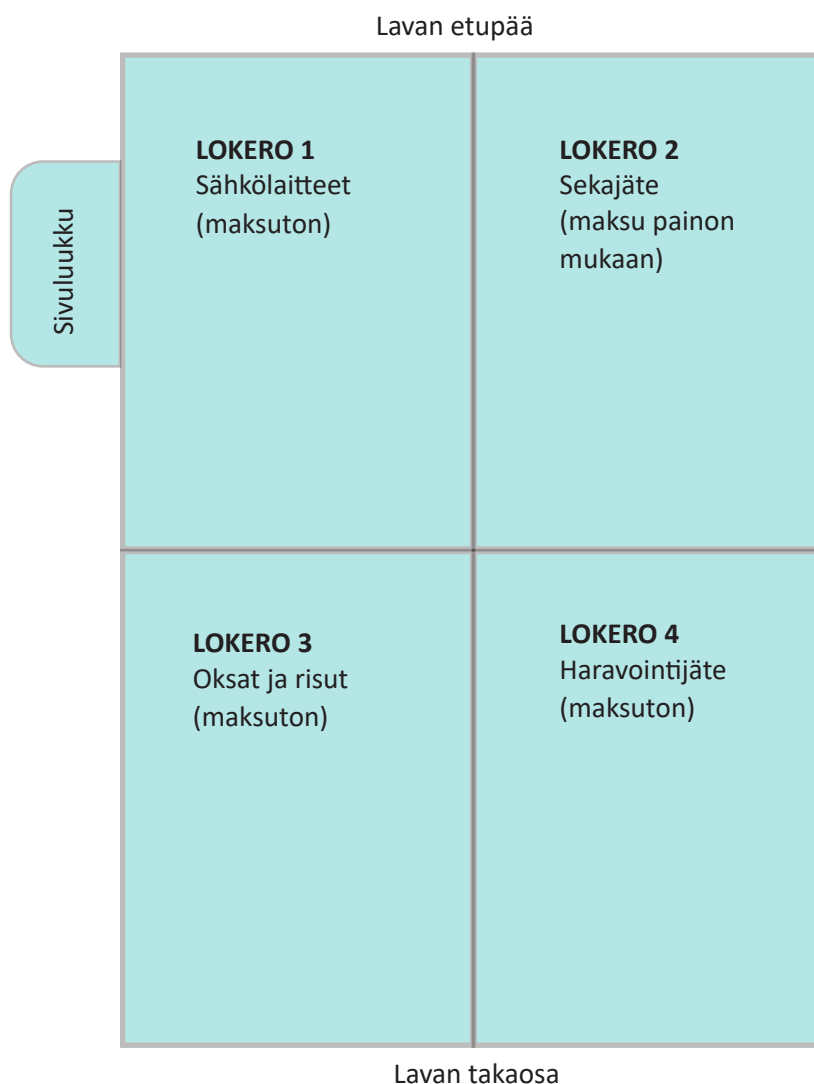

Lajittelulava

- yksi lava, neljä lokeroa

Kun on tarve saada enemmän jätettä pois yhdellä kertaa

Itä-Uudellamaalla Rosk'n Roll -palvelu vuokraa 15 m³:n lajittelulavaa, joka on jaettu neljään lokeroon. Lavan avulla kierrätettävät hyötyjätteet ja sekajätteet saadaan kuljetettua samalla kertaa.

Lajittelulavan tilaus:

Asiakaspalvelu puh. 020 637 7000 (pvm/mpm), ma–pe 8.30–15.30 tai asiakaspalvelu@rosknroll.fi

www.rosknroll.fi

Lajittelulava

- yksi lava, neljä lokeroa

Jätelajit valitaan tilauksen yhteydessä ja lokerot täytetään lajitteluohjeiden mukaisesti. Lokeroiden kannet aukeavat mukana toimitetun veivin avulla.

Lavan sisämitat:

pituus 5,7 m, leveys 2,36 m, lavan reunan korkeus 1 m (lavan keskeltä korkeimmasta kohdasta korkeus 1,2 m)

Lajittelulavan voi täyttää esimerkiksi alla olevan piirrustuksen mukaan:

Lajittelulavan tilaus: